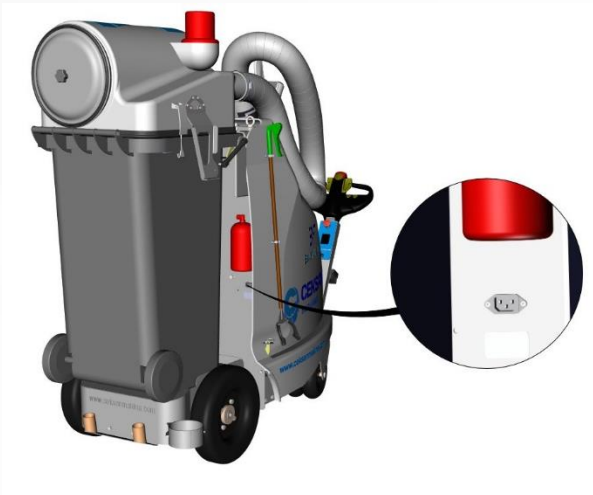

Güvenilir ve Sağlam Gövde: BatteryFly estetik olarak göze hitap eden polyester bir gövdeye sahiptir ve operatörün dilediği zaman kolaylıkla açabileceği şekilde tasarlanmıştır. Elektrogalvaniz kaplama şasisi aşınma ve darbelere karşı dayanıklıdır. Komponentlere erişim kolaydır.

Otomatik Fren Sistemi: Otomatik fren sistemi sayesinde operatör eğimli yollarda dahi kolu serbest bıraktığınızda makine olduğu yerde bekler ve ileri veya geri hiçbir şekilde kaçmaz.