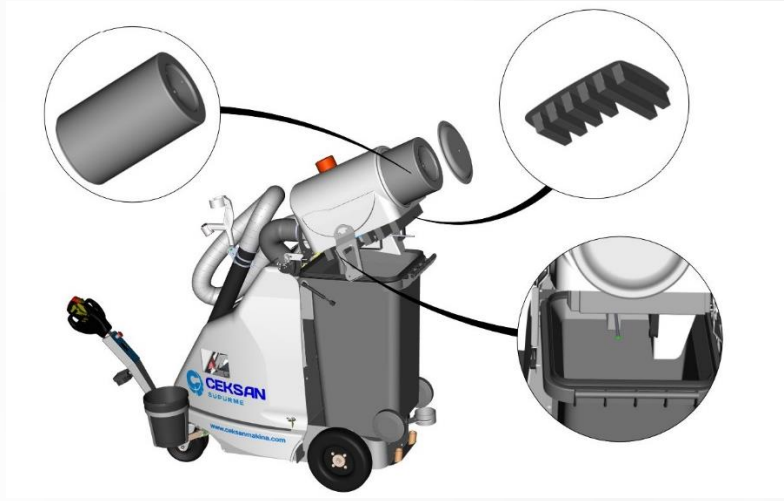

3F
BatteryFLy

100% Elektrikli Yol Sprme Makinası

BatteryFLy V: 24 Volt

BatteryFLy W: 48 Volt

- Kullanımı Kolay, Kesinlikle Sessiz!
- Tasarruf dostudur, çok az bakım gerektirir.
- Özel istek renk ve giydirmelerin uygulanması kolaydır.
- Hızı 0-6 km/h istenildiği gibi ayarlanabilir.
- 12 cm yükseklikte kaldırıma dahi çıkabilir.
- Bir tek operatör tüm alanın kısa sürede temizlenmesi için yeterlidir. Zaman kazandırır, emniyetlidir, efor gerektirmez.

- Sessiz
- Güçlü
- Çevre Dostu
- Kontrolü Kolay
- Kendinden Tahrikli
- Bakım Gerektirmez

0% CO₂ emission

Güçlü Vakum: %100 Elektrikli BatteryFly 0 CO₂ salınımı ile çalışır, çevre dostudur.

Kağıt, karton, kola kutuları, izmarit, sigara ambalajları, yapraklar, kırık cam parçaları, plastik ya da metal şişeler, hayvan pislikleri, demir parçaları ve benzer her türlü malzemenin toplanmasında etkin ve hızlı performans gösterir. Tek bir şarjla uzun süreli çalışma sağlar.

Diğer yol süpürme araçlarının çalışamayacağı ve giremeyeceği her türlü alanların etkin temizliği için idealdir.

Filtre & Izgara: BatteryFly çelik filtresi sayesinde toz salınımını önler. Çelik filtreler yıkanabilir ve tekrar kullanılabilir. Emiş sistemine yerleştirilmiş ızgara sistemi ile partiküller makine içinde bloklanır.